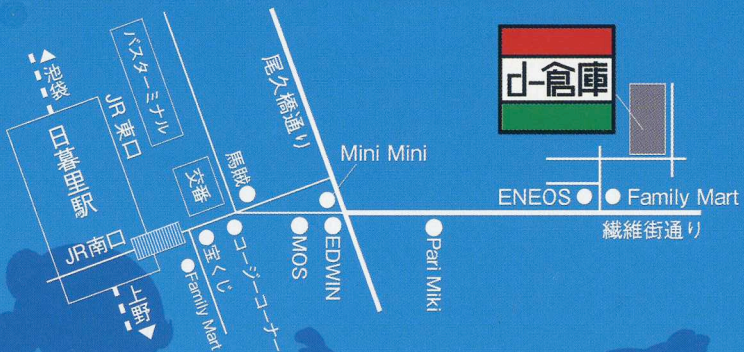

2013 8.2(金)~28(水) 19:30 開演

★21日のみ15:30&19:30の2回公演

(開演 60 分前より受付開始。開演時間を過ぎますと、入場できない場合があります)

- 8.2(金) 能美健志
- 8.3(土)~5(月) 白井剛
- 8.7(水) 黒沢美香
- 8.8(木)&9(金) 川口隆夫
- 8.11(日) 山田せつ子
- 8.12(月)&13(火) 川村美紀子
- 8.20(火)&21(水) 井田亜彩実 「新人シリーズ 11」オーディエンス賞
- 8.27(火)&28(水) COLONCH 「新人シリーズ 11」新人賞

■ 会場・予約・問合せ

日暮里 d-倉庫

荒川区東日暮里 6-19-7 azabubu26@ybb.ne.jp
03-5811-5399 月曜定休 18:00-23:00

日暮里駅 JR 南口より徒歩 7 分 (JR 山手・京浜東北・常磐・京成線、舎人ライナー)

■ 料金

前売り 2300 円 (学生 2000 円) 当日 2800 円 (学生 2500 円)
3 回券 (20 枚限定) 6000 円 学生 5000 円
通し券 (10 枚限定) 11000 円 学生 9000 円
※学生券は要学生証

■ チケット取扱い

下記アドレスから予約後 (要登録・無料) セブン・イレブンですぐ発券
カンフェティチケットサービス confetti-web.com
d-倉庫 www.geocities.jp/azabubu/index_d.html
※通し・3 回券は d-倉庫のみで販売

進化し続けるダンスの祭典「ダンスがみたい!」は今回で15回目。
今回は「ソロダンス」をテーマに6人のダンサーに光を当てる。
恒例の「新人シリーズ」受賞公演も。
ダンスの根っこを顧みて創造力の源を目撃する!